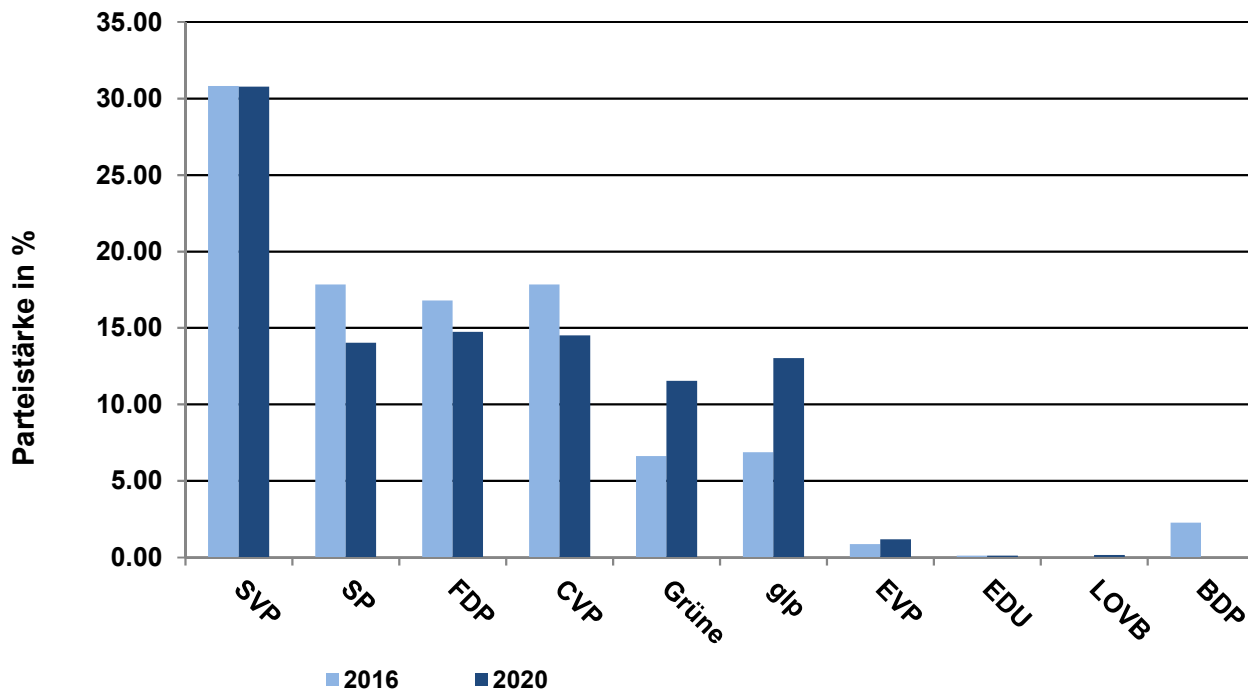

## Wahl von 16 Mitgliedern des Grossen Rats vom 18. Oktober 2020

### Analyse der Resultate

### Resultate im Detail

Listen-Nr.	Bezeichnung	Parteistimmen		Stimmenanteil in %		+/- (in %-Pkt.)
		2016	2020	2016	2020	
01	SVP	1'982	2'172	30.81	30.76	-0.04
02	SP	1'147	990	17.83	14.02	-3.81
03	FDP	1'080	1'041	16.79	14.74	-2.04
04	CVP	1'148	1'024	17.84	14.50	-3.34
05	Grüne	426	815	6.62	11.54	4.92
06	glp	442	919	6.87	13.02	6.15
07	EVP	56	83	0.87	1.18	0.31
08	EDU	7	7	0.11	0.10	-0.01
09	LOVB	-	10	-	0.14	0.14
	BDP	146	-	2.27	-	-
<b>Total</b>		<b>6'434</b>	<b>7'061</b>	<b>100.00</b>	<b>100.00</b>	